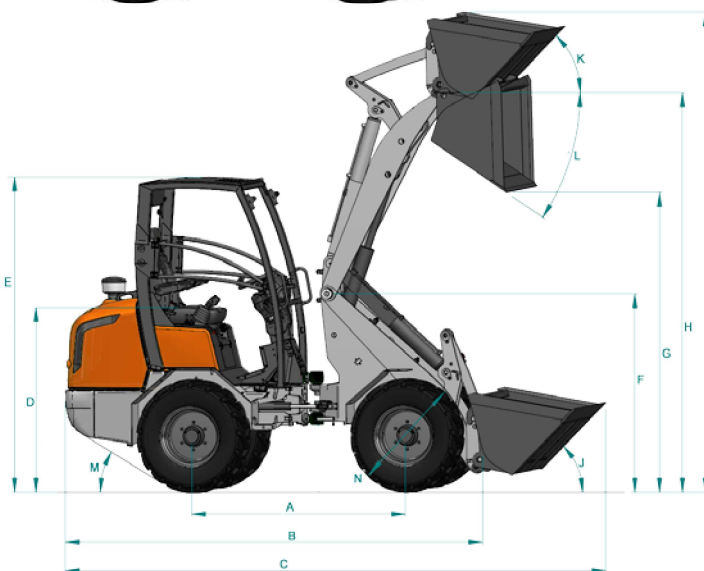

* Eigen gewicht: met 170 kg. wegende standaard bak.

* Bedrijfsgewicht: met 75 kg. machinist en 170 kg. standaard bak.

AFMETINGEN

Afmetingen machine *	A	Wielbasis	mm	1695
	B	Totale lengte zonder bak	mm	3316
	C	Totale lengte met bak	mm	4085
	D	Stoel hoogte	mm	1341
	E	Totale hoogte	mm	2330
	F	Hoogte frame voorzijde	mm	1492
	G	Afstorhoogte	mm	1735
	H	Max. hoogte bij borgpen	mm	2498
	I	Max. hefhoogte bak	mm	3070
	J	Tilthoek op grondniveau	graden	42°
	K	Tilthoek op maximale hoogte	graden	47°
	L	Dumphoek	graden	37°
	M	Klimhoek achteruit	graden	28°
	N	Doorsnede van standaard wiel	mm	850
	O	Draaicirkel met bak	mm	3045
	P	Draaicirkel (buiten wiel)	mm	2560
	Q	Draaicirkel (binnen wiel)	mm	1523
	R	Spoorbreedte	mm	850
	S	Totale breedte	mm	1320
-	Scharnierhoek chassis	graden	45°	
-	Bodemvrijheid	mm	230	

* Meetgegevens van standaard versie.

Gegevens kunnen wijzigen zonder voorafgaande berichtgeving.

★ Alle getoonde afbeeldingen zijn uitsluitend voor promotionele doeleinde.
Draag bij het bedienen van de wiellader altijd kleding en gebruik werkuitrusting conform de lokale wetgeving.

KUBOTA EUROPE S.A.S.

19 à 25, Rue Jules Verceyruisse
Zone Industrielle - B.P. 50088
95101 Argenteuil Cedex France
Téléphone : (33) 01 34 26 34 34
Télécopieur : (33) 01 34 26 34 99
<http://www.kubota-global.net>