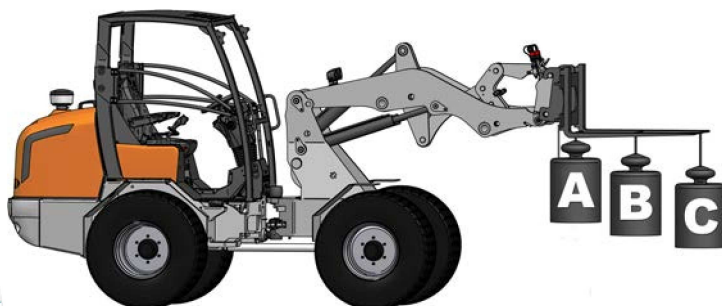

* Eigen gewicht: met 170 kg. wegende standaard bak.

* Bedrijfsgewicht: met 75 kg. machinist en 170 kg. standaard bak.

AFMETINGEN

Afmetingen machine *	A	Wielbasis	mm	1695
	B	Totale lengte zonder bak	mm	3316
	C	Totale lengte met bak	mm	4085
	D	Stoel hoogte	mm	1341
	E	Totale hoogte	mm	2330
	F	Hoogte frame voorzijde	mm	1492
	G	Afstorhoogte	mm	1735
	H	Max. hoogte bij borgpen	mm	2498
	I	Max. hefhoogte bak	mm	3070
	J	Tilthoek op grondniveau	graden	42°
	K	Tilthoek op maximale hoogte	graden	47°
	L	Dumphoek	graden	37°
	M	Klimhoek achteruit	graden	28°
	N	Doorsnede van standaard wiel	mm	850
	O	Draaicirkel met bak	mm	3045
	P	Draaicirkel (buiten wiel)	mm	2560
	Q	Draaicirkel (binnen wiel)	mm	1523
	R	Spoorbreedte	mm	850
	S	Totale breedte	mm	1320
-	Scharnierhoek chassis	graden	45°	
-	Bodemvrijheid	mm	230	

* Meetgegevens van standaard versie.

Gegevens kunnen wijzigen zonder voorafgaande berichtgeving.

★ Alle getoonde afbeeldingen zijn uitsluitend voor promotionele doeleinde.
Draag bij het bedienen van de wiellader altijd kleding en gebruik werkuitrusting conform de lokale wetgeving.

KUBOTA EUROPE S.A.S.

19 à 25, Rue Jules Verceyruisse
Zone Industrielle - B.P. 50088
95101 Argenteuil Cedex France
Téléphone : (33) 01 34 26 34 34
Télécopieur : (33) 01 34 26 34 99
<http://www.kubota-global.net>