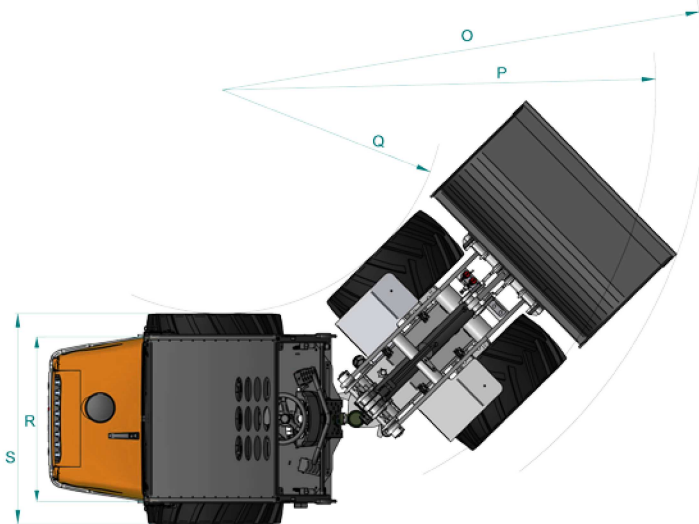

* Eigen gewicht: met 170 kg. wegende standaard bak.

* Bedrijfsgewicht: met 75 kg. machinist en 170 kg. standaard bak.

AFMETINGEN

Afmetingen machine *	A	Wielbasis	mm	1695
	B	Totale lengte zonder bak	mm	3316
	C	Totale lengte met bak	mm	4085
	D	Stoel hoogte	mm	1341
	E	Totale hoogte	mm	2330
	F	Hoogte frame voorzijde	mm	1492
	G	Afstorhoogte	mm	1735
	H	Max. hoogte bij borgpen	mm	2498
	I	Max. hefhoogte bak	mm	3070
	J	Tilthoek op grondniveau	graden	42°
	K	Tilthoek op maximale hoogte	graden	47°
	L	Dumphoek	graden	37°
	M	Klimhoek achteruit	graden	28°
	N	Doorsnede van standaard wiel	mm	850
	O	Draaicirkel met bak	mm	3045
	P	Draaicirkel (buiten wiel)	mm	2560
	Q	Draaicirkel (binnen wiel)	mm	1523
	R	Spoorbreedte	mm	850
	S	Totale breedte	mm	1320
-	Scharnierhoek chassis	graden	45°	
-	Bodemvrijheid	mm	230	

* Meetgegevens van standaard versie.

Gegevens kunnen wijzigen zonder voorafgaande berichtgeving.

★ Alle getoonde afbeeldingen zijn uitsluitend voor promotionele doeleinde.
Draag bij het bedienen van de wiellader altijd kleding en gebruik werkuitrusting conform de lokale wetgeving.

KUBOTA EUROPE S.A.S.

19 à 25, Rue Jules Verceyruisse
Zone Industrielle - B.P. 50088
95101 Argenteuil Cedex France
Téléphone : (33) 01 34 26 34 34
Télécopieur : (33) 01 34 26 34 99
<http://www.kubota-global.net>