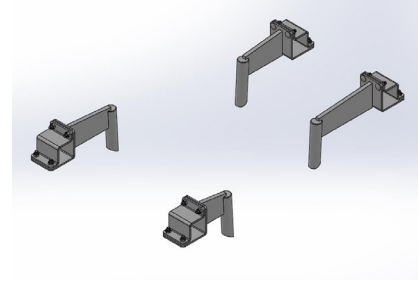

**Beschikbaar met - disponible avec - available with - verfügbar mit**

optionele klemarmen - optional clamps - pinces optionelles - Klemme optional

25041950 - curb stone

25041952 - grass block x4/6

25041951 - grass block x2

25041960 - adjustable set

25041962 - adjustable set (8x)

25041961 - aviena circle set

25041953 - curb stone (830 mm)

25041954 - curb stone (350 mm)

standaard - standard - standard - Standard

25031970 - handle