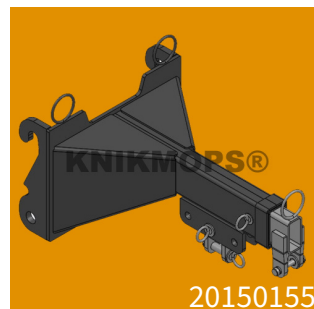

## Boordsteenkleem HD - Stone gripping clamp HD - HD Pince à pavé - Borsteinklemme HD

Art. nr.

Type(n)

20509157

KM 80 - 250

## Benodigheden - Nécessités - necessities - Notwendigkeiten

Hijsarm - bras de levage - arm - Hubarm

Art. nr.	Type
20099195	KM 80 KM 85 KM 90 KM 95 KM 100
2013194	KM 120 KM 125 KM 130 KM 140
20250155	KM 180 KM 170 KM 235 KM 250

**Beschikbaar met - disponible avec - available with - verfügbar mit**

optionele klemarmen - optional clamps - pinces optionelles - Klemme optional

25041950 - curb stone

25041952 - grass block x4/6

25041951 - grass block x2

25041960 - adjustable set

25041962 - adjustable set (8x)

25041961 - aviena circle set

25041953 - curb stone (830 mm)

25041954 - curb stone (350 mm)

standaard - standard - standard - Standard

25031970 - handle