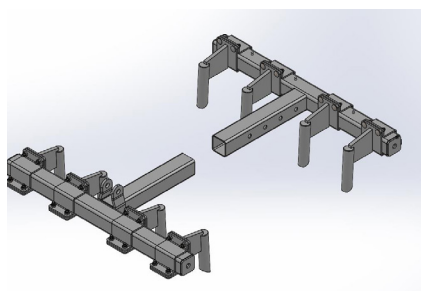

**Beschikbaar met - disponible avec - available with - verfügbar mit**

optionele klemarmen - optional clamps - pinces optionelles - Klemme optional

25041950 - curb stone

25041952 - grass block x4/6

25041951 - grass block x2

25041960 - adjustable set

25041962 - adjustable set (8x)

25041961 - aviena circle set

25041953 - curb stone (830 mm)

25041954 - curb stone (350 mm)

standaard - standard - standard - Standard

25031970 - handle