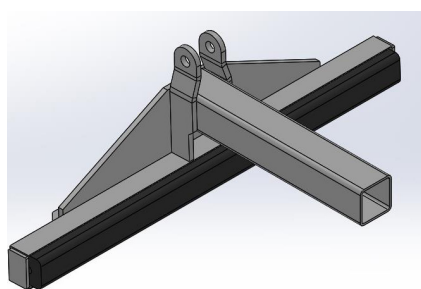

25041960 - adjustable set

25041962 - adjustable set (8x)

25041961 - aviena circle set

25041953 - curb stone (830 mm)

25041954 - curb stone (350 mm)

standaard - standard - standard - Standard

25031970 - handle