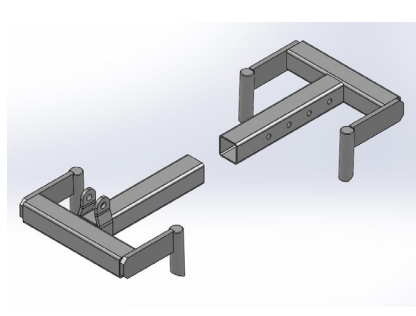

## Boordsteenkleem HD - Stone gripping clamp HD - HD Pince à pavé - Borsteinklemme HD

Art. nr.

Type(n)

20509157

KM 80 - 250

## Benodigheden - Nécessités - necessities - Notwendigkeiten

Hijsarm - bras de levage - arm - Hubarm

Art. nr.	Type
20099195	KM 80 KM 85 KM 90 KM 95 KM 100
2013194	KM 120 KM 125 KM 130 KM 140
20250155	KM 180 KM 170 KM 235 KM 250

**Beschikbaar met - disponible avec - available with - verfügbar mit**

optionele klemarmen - optional clamps - pinces optionelles - Klemme optional

25041950 - curb stone

25041952 - grass block x4/6

25041951 - grass block x2

25041960 - adjustable set

25041962 - adjustable set (8x)

25041961 - aviena circle set

25041953 - curb stone (830 mm)

25041954 - curb stone (350 mm)

standaard - standard - standard - Standard

25031970 - handle