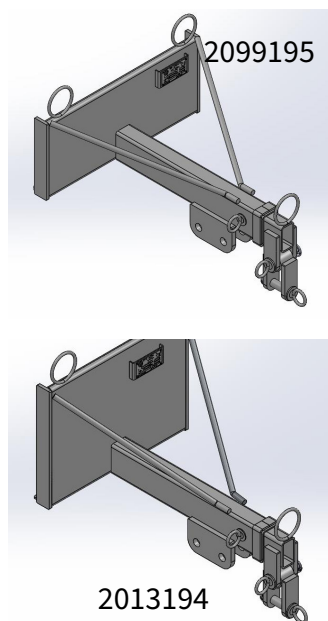

## Boordsteenkleem HD - Stone gripping clamp HD - HD Pince à pavé - Borsteinklemme HD

Art. nr.

Type(n)

20509157

KM 80 - 250

## Benodigheden - Nécessités - necessities - Notwendigkeiten

Hijsarm - bras de levage - arm - Hubarm

Art. nr.	Type
20099195	KM 80 KM 85 KM 90 KM 95 KM 100
2013194	KM 120 KM 125 KM 130 KM 140
20250155	KM 180 KM 170 KM 235 KM 250

25041960 - adjustable set

25041962 - adjustable set (8x)

25041961 - aviena circle set

25041953 - curb stone (830 mm)

25041954 - curb stone (350 mm)

standaard - standard - standard - Standard

25031970 - handle