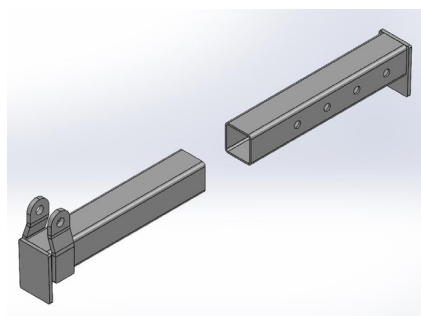

## Boordsteenkleem HD - Stone gripping clamp HD - HD Pince à pavé - Borsteinklemme HD

Art. nr.

Type(n)

20509157

KM 80 - 250

## Benodigheden - Nécessités - necessities - Notwendigkeiten

Hijsarm - bras de levage - arm - Hubarm

Art. nr.	Type
20099195	KM 80 KM 85 KM 90 KM 95 KM 100
2013194	KM 120 KM 125 KM 130 KM 140
20250155	KM 180 KM 170 KM 235 KM 250

**Beschikbaar met - disponible avec - available with - verfügbar mit**

optionele klemarmen - optional clamps - pinces optionelles - Klemme optional

25041950 - curb stone

25041952 - grass block x4/6

25041951 - grass block x2

25041960 - adjustable set

25041962 - adjustable set (8x)

25041961 - aviena circle set

25041953 - curb stone (830 mm)

25041954 - curb stone (350 mm)

standaard - standard - standard - Standard

25031970 - handle