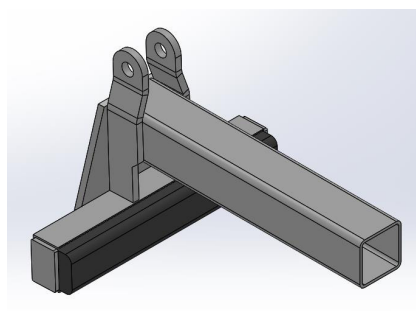

25041960 - adjustable set

25041962 - adjustable set (8x)

25041961 - aviena circle set

25041953 - curb stone (830 mm)

25041954 - curb stone (350 mm)

standaard - standard - standard - Standard

25031970 - handle