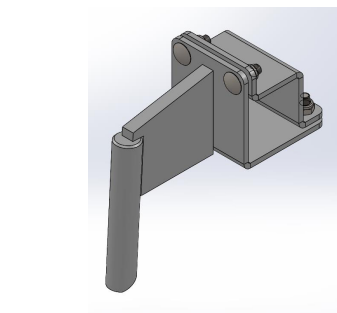

## Boordsteenkleem HD - Stone gripping clamp HD - HD Pince à pavé - Borsteinklemme HD

Art. nr.

Type(n)

20509157

KM 80 - 250

**Beschikbaar met - disponible avec - available with - verfügbar mit**

optionele klemarmen - optional clamps - pinces optionelles - Klemme optional

25041950 - curb stone

25041952 - grass block x4/6

25041951 - grass block x2

25041960 - adjustable set

25041962 - adjustable set (8x)

25041961 - aviena circle set

25041953 - curb stone (830 mm)

25041954 - curb stone (350 mm)

standaard - standard - standard - Standard

25031970 - handle