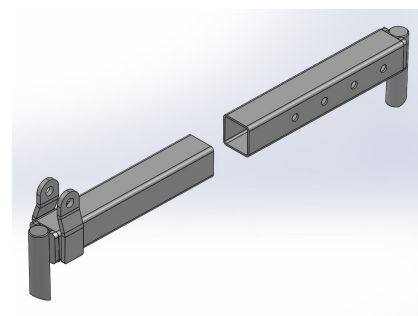

## Boordsteenkleem HD - Stone gripping clamp HD - HD Pince à pavé - Borsteinklemme HD

Art. nr.

Type(n)

20509157

KM 80 - 250

**Beschikbaar met - disponible avec - available with - verfügbar mit**

optionele klemarmen - optional clamps - pinces optionelles - Klemme optional

25041950 - curb stone

25041952 - grass block x4/6

25041951 - grass block x2

25041960 - adjustable set

25041962 - adjustable set (8x)

25041961 - aviena circle set

25041953 - curb stone (830 mm)

25041954 - curb stone (350 mm)

standaard - standard - standard - Standard

25031970 - handle