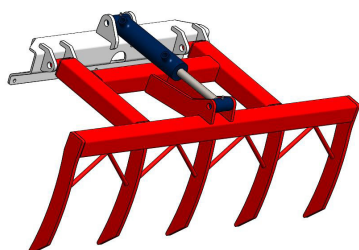

puinbak - godet trieur - rubble bucket - Gitterschaufel

KM 80-85-90-100

Art. nr.	Breedte Largeur Width Breite	Volume(n)
20099025	1.24 m	130 l
20099028	1.36 m	147 l

KM 120-125-130-140

Art. nr.	Breedte Largeur Width Breite	Volume(n)
20139150	1.24 m	190 l
20139180	1.36 m	209 l

KM 180-250

Art. nr.	Breedte Largeur Width Breite	Volume(n)
20250002	1.53 m	233 l
20250004	1.65 m	254 l

beschikbaar met/disponible avec/available with/verfügbar mit

Art. nr.	Te gebruiken bij Utilisez-le avec Use it with Verwenden Sie es mit
20099107	20099025 20099028
20139181	20139150 20139180
20251020	20250002 20250004